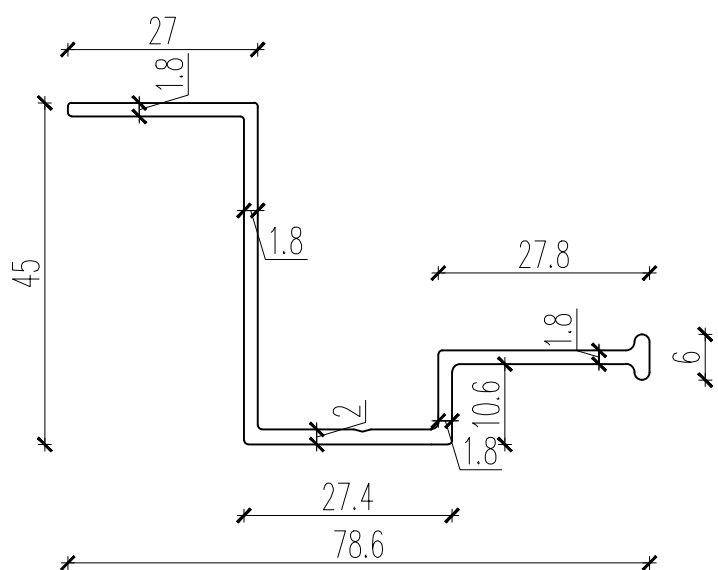

TUBRACKET Z - PROFILE

TUBRACKET S - PROFILE

TUBRACKET ST - PROFILE

TUBRACKET - CLIP

TUBRACKET - CLIP U

Zalety profili aluminiowych:

- możliwość zamocowania na małym wysięgu
- estetyczne wykończenie narożników
- wygodne połączenie gładów okiennych z oknem