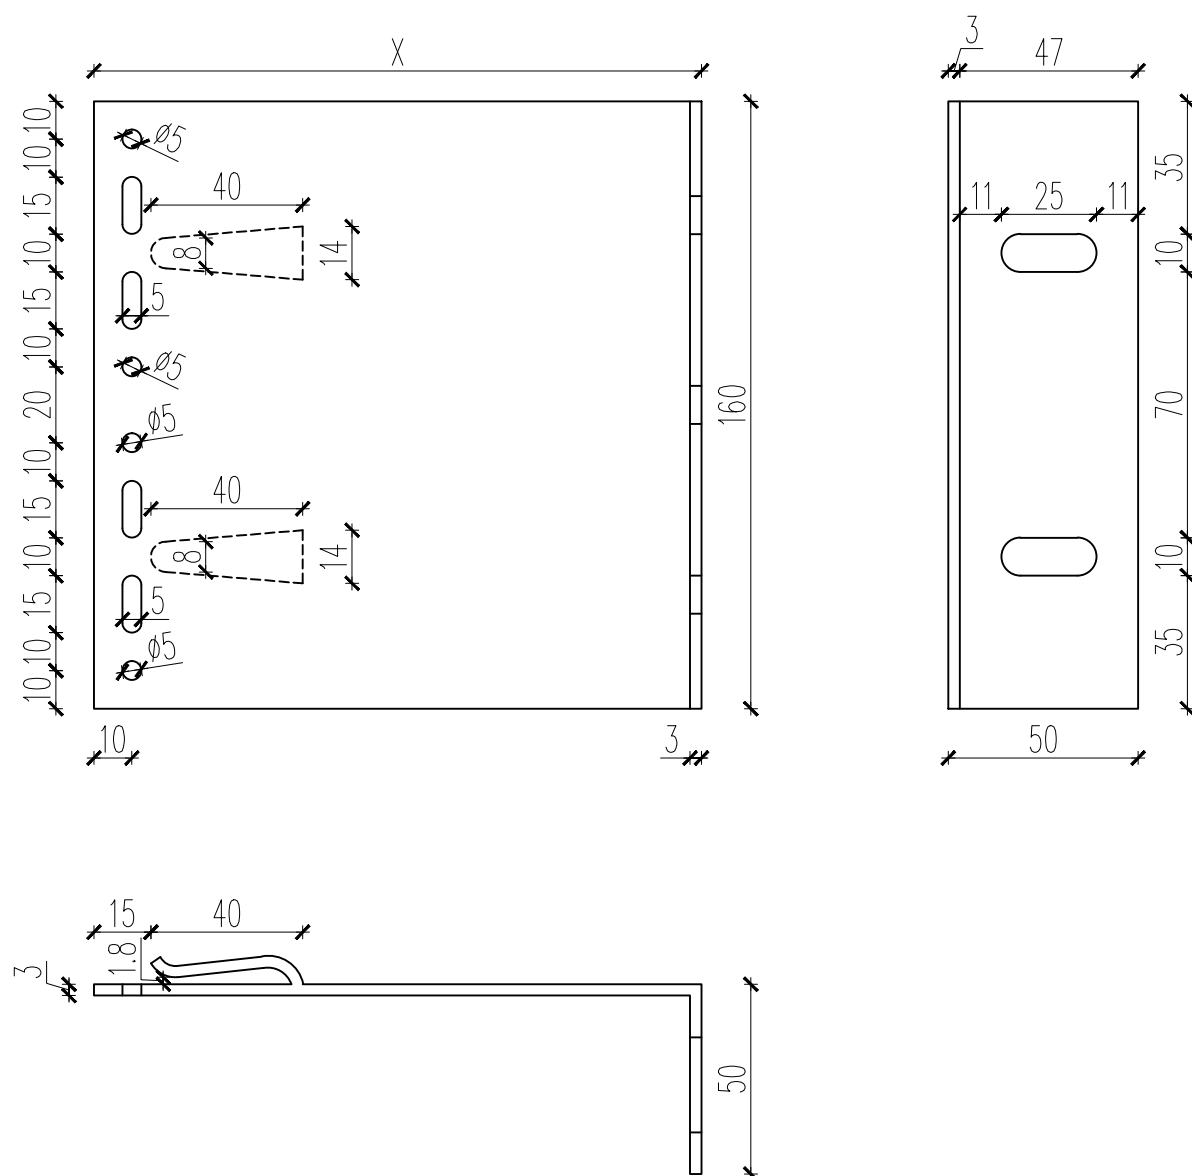

TUBRACKET LARGE - BL X

NAZWA KONSOLI	X [mm]
Tubracket Large - BL 220	220
Tubracket Large - BL 200	200
Tubracket Large - BL 180	180
Tubracket Large - BL 160	160
Tubracket Large - BL 140	140
Tubracket Large - BL 120	120
Tubracket Large - BL 100	100
Tubracket Large - BL 80	80
Tubracket Large - BL 60	60

TUBRACKET MEDIUM - BM X

NAZWA KONSOLI	X [mm]
Tubracket Medium - BM 220	220
Tubracket Medium - BM 200	200
Tubracket Medium - BM 180	180
Tubracket Medium - BM 160	160
Tubracket Medium - BM 140	140
Tubracket Medium - BM 120	120
Tubracket Medium - BM 100	100
Tubracket Medium - BM 80	80
Tubracket Medium - BM 60	60