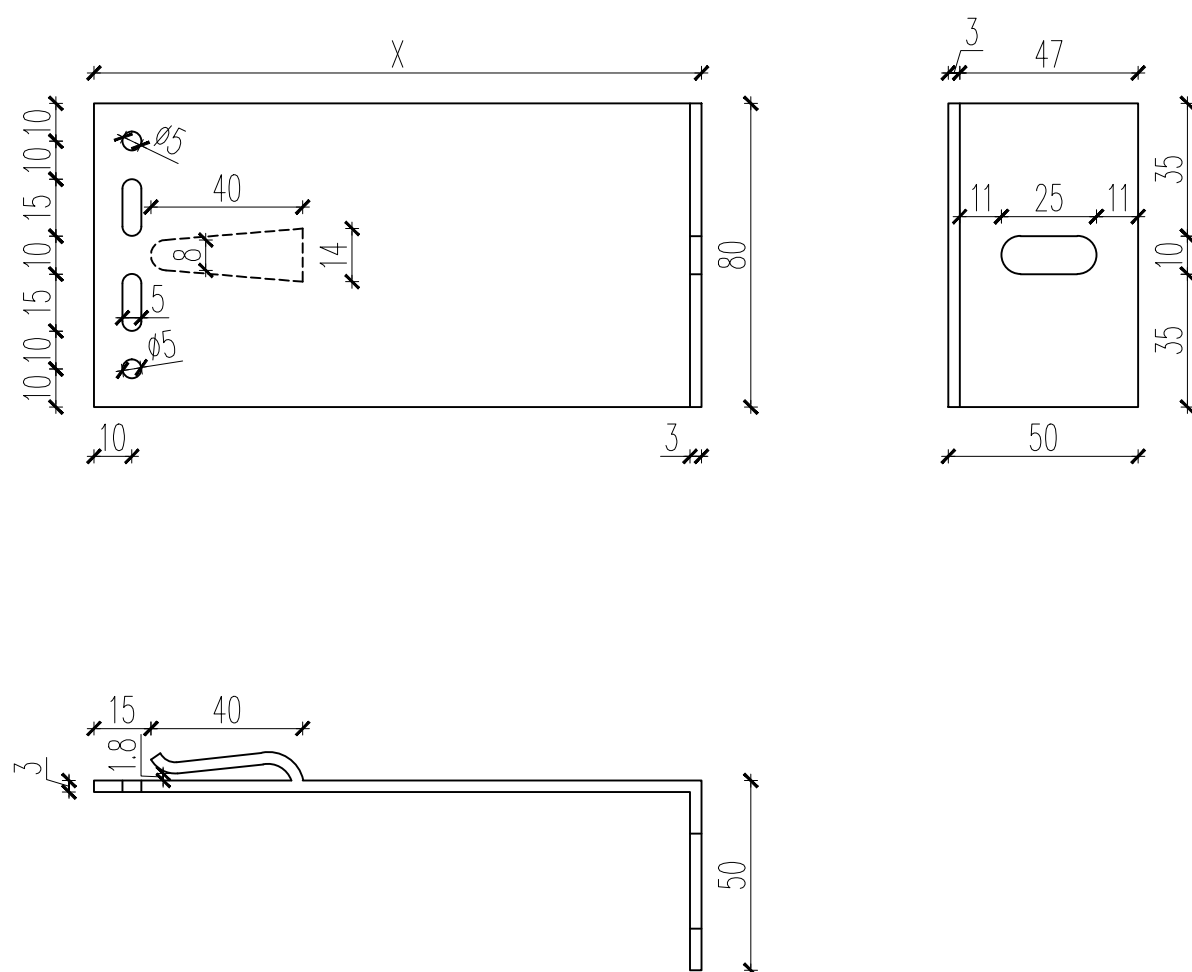

TUBRACKET LARGE - BL X

NAZWA KONSOLI	X [mm]
Tubracket Large - BL 220	220
Tubracket Large - BL 200	200
Tubracket Large - BL 180	180
Tubracket Large - BL 160	160
Tubracket Large - BL 140	140
Tubracket Large - BL 120	120
Tubracket Large - BL 100	100
Tubracket Large - BL 80	80
Tubracket Large - BL 60	60

TUBRACKET MEDIUM - BM X

NAZWA KONSOLI	X [mm]
Tubracket Medium - BM 220	220
Tubracket Medium - BM 200	200
Tubracket Medium - BM 180	180
Tubracket Medium - BM 160	160
Tubracket Medium - BM 140	140
Tubracket Medium - BM 120	120
Tubracket Medium - BM 100	100
Tubracket Medium - BM 80	80
Tubracket Medium - BM 60	60